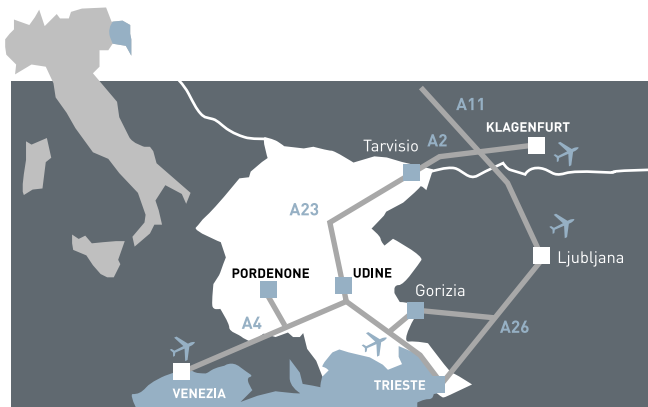

Pianta di Avvicinamento

Rizzani de Eccher S.p.A
 Via Buttrio, Frazione Cargnacco
 33050 - Pozzuolo del Friuli (UD) - Italy
 mail@rizzanideccher.com
 www.rizzanideccher.com

 Trieste (Ronchi de Legionari) km. 49
 Ljubljana Km. 158:
 Autostrada A26 ITALIA
 Autostrada A4 Venezia
 Autostrada A23 Udine-Tarvisio

 Venezia (Marco Polo) km. 110:
 Autostrada A4 Trieste
 Autostrada A23 Udine-Tarvisio

 Klagenfurt km. 165:
 Autostrada A2 Italia
 Autostrada A23 Udine

 Via Buttrio (Z.I.U.)
 Frazione Cargnacco
 33050 Pozzuolo del Friuli (UD)
 Tel. +39 0432 6071
 Fax +39 0432 522336

 A23 - Udine sud girare a destra,
 direzione MANZANO - BUTTRIO -
 Z.I.U. - Z.A.U.